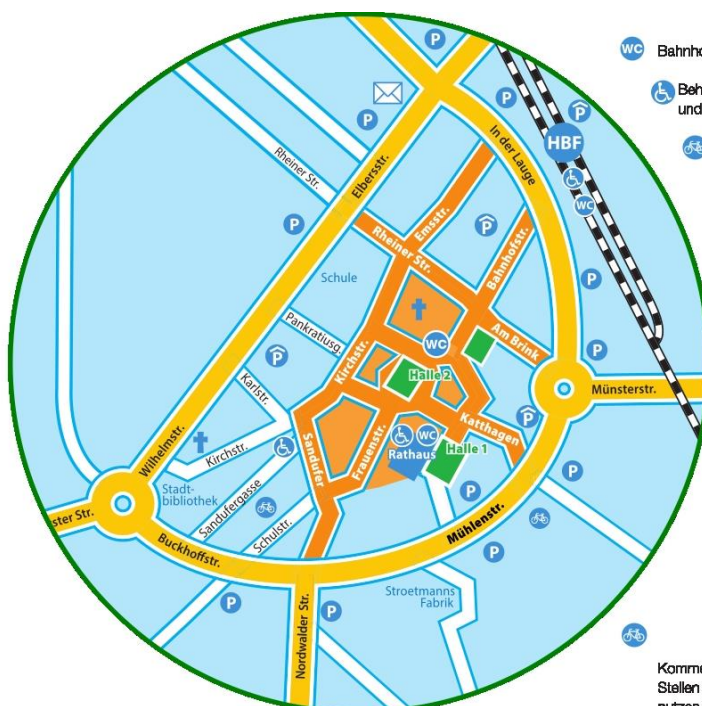

© Arbeitskreis Frühjahrsmarkt; Stand: 27.02.23

- WC Bahnhof, Marktplatz & Rathaus
- Behinderten-WC: im Rathausgebäude, Bahnhof und Ecke Sandufergasse / Sandufer
- Fahrrad-Parkplätze: Volksbank-Parkplatz (Schulstr.), Deitmars Hof (Mühlenstr.)

Kommen Sie gerne mit dem Fahrrad.
Stellen Sie bitte keine Rettungswege zu und nutzen Sie das Fahrradparkhaus am Bahnhof oder die Fahrradparkplätze.
Vielen Dank, dass Sie die Sicherheit unterstützen!